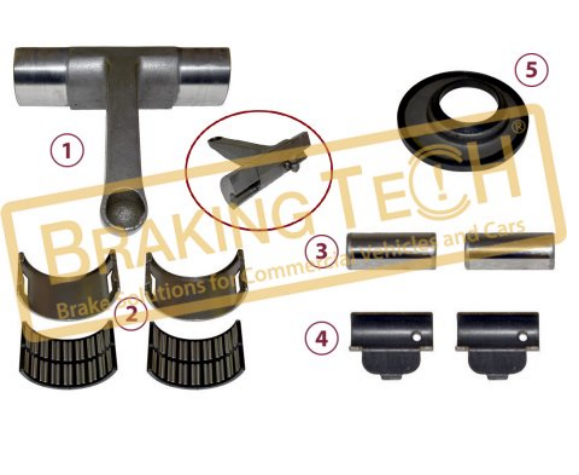

BTM20140

Açıklama :
Kaliper Ayar Kolu Tamir Takımı(Sol-Sağ)

Uygulama ::
Elsa 2

OEM No :
BrakingTech

No	BT No	Bilgi
1	BTT163 x 1	
2	BTR10 x 4	
3	BTT154 x 2	
4	BTS39 x 2	
5	BTK39 x 1