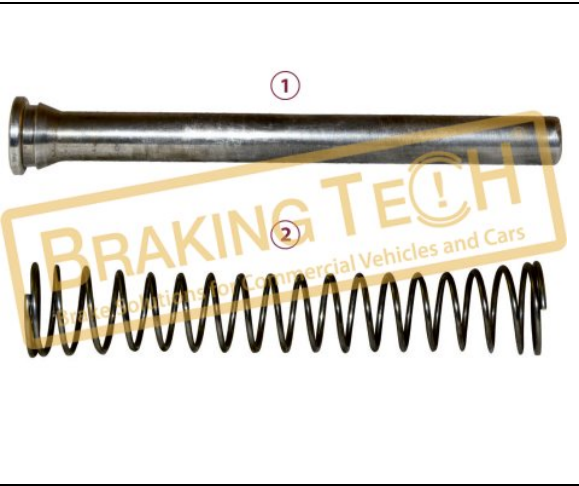

BTM20213

Açıklama :
Balata Seviye Gösterge Çubuğu
Uygulama ::
Elsa 2
OEM No :
SJ4022, 5001836607

No	BT No	Bilgi
1	BT1179 x1	
2	BTY16 x1