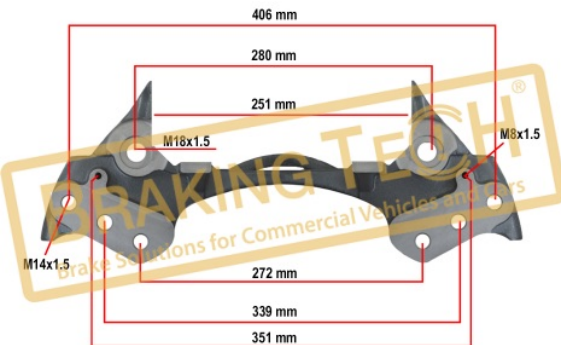

BTC010191

Açıklama :
Kaliper Taşıyıcı Meritor(D3)
Uygulama ::
D3 Type,Rim 22,5 ",Mercedes 403 Bus
OEM No :
BDA443