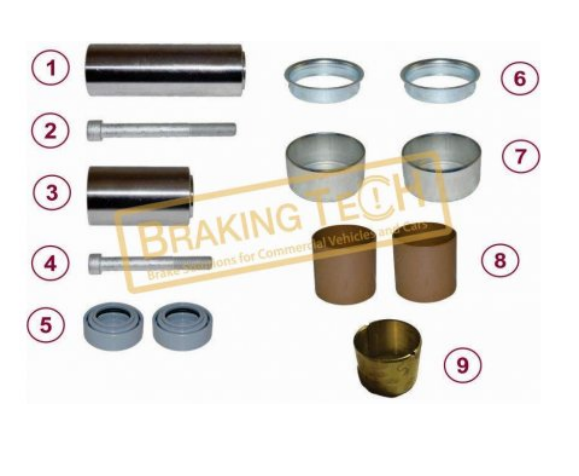

BTM20154

Açıklama :

Kaliper Tamir Takımı

Uygulama ::

D DUCO RADIAL-LRG598/99, Volvo FH/FM

OEM No :

MCK1135, 85103891, SJ4107, 3092256, 3096768, 1522166

No	BT No	Bilgi
1	BTT17 x 2	Perno Ø35X102mm
2	BTC22 x 2	Cıvata M20X2X125mm
3	BTP29 x 2	Burç (Plastik) Ø35 x 40 ...
4	BTK44 x 2	Körük
5	BTS18 x 2	Metal Tapa Ø 40/ 20 mm
6	BTS17 x 2	Metal Yüzük Ø 37 X 40 ...
7	BTB9 x 2	Oval Burç Ø 35-36 x 39 ...