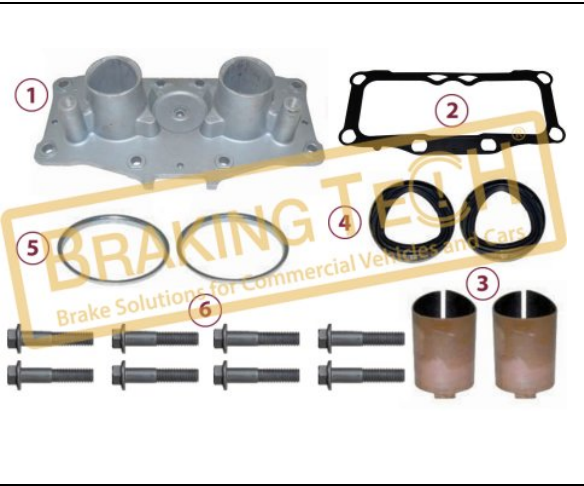

BTM20053-01

Açıklama :
Kaliper Alüminyum Kapak
Uygulama ::
Elsa 2-LRG572/73
OEM No :
68324625

No	BT No	Bilgi
1	BTT105 x1	
2	BTK35 x1	
3	BTS36 x2	
4	BTK36 x2	52x6,70
5	BTS16 x2	
6	BTC19 x8	M8X1.25X45mm