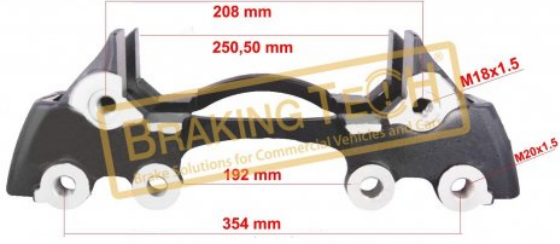

Uygulama ::
ROR Axle,22,5",201/202 calipers

OEM No :
321561593

BTC0101126

Açıklama :
Kaliper Köprüsü(D3)

Uygulama ::
D3,MB

OEM No :
31932042

BTC0101131

Açıklama :
Kaliper Taşıyıcı Meritor Tip(D3)
Uygulama ::
D3, Renault Premium
OEM No :
BrakingTech