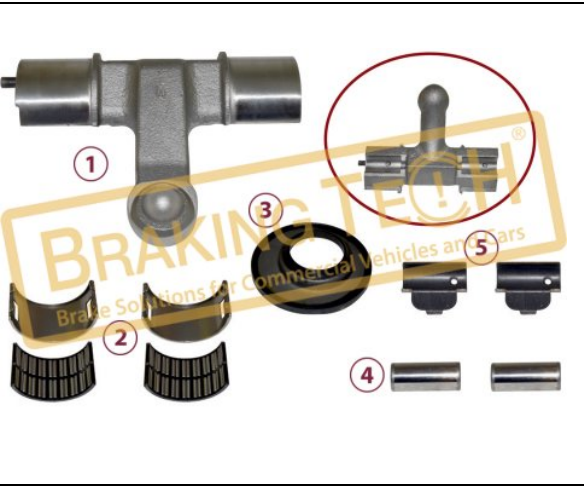

BTM20131

Açıklama :
Kaliper Ayar Kolu Tamir Takımı(Sağ)
Uygulama ::
Duco-
LRG536/37/652/53/LRG578/79/LRG597,Ror
OEM No :
SJ4097, MCK1399, 85109976, 3092259, 21109754

No	BT No	Bilgi
1	BTT159 x1	
2	BTR10 x 4	
3	BTK39 x1	
4	BTT154 x 2	
5	BTS39 x 2