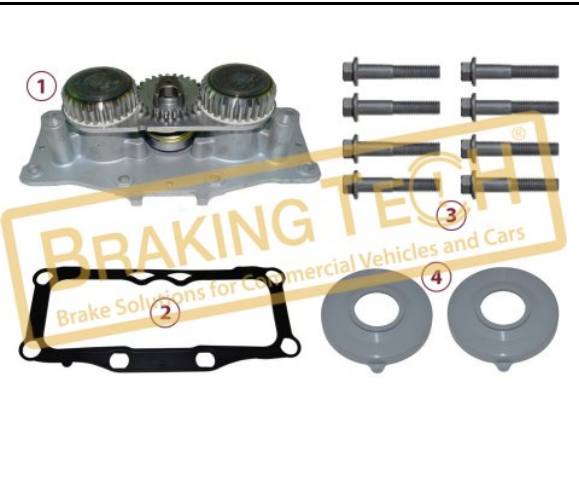

No	BT No	Bilgi
1	BTT250 x1	Üst Kapak

Uygulama ::
DX195

OEM No :
15224836SR

BTM20052

Açıklama :
Kaliper Üst Kapak(Sağ)

No	BT No	Bilgi
1	BTT250-01 x1	Üst Kapak

Uygulama ::
DX195

OEM No :
15224837SR