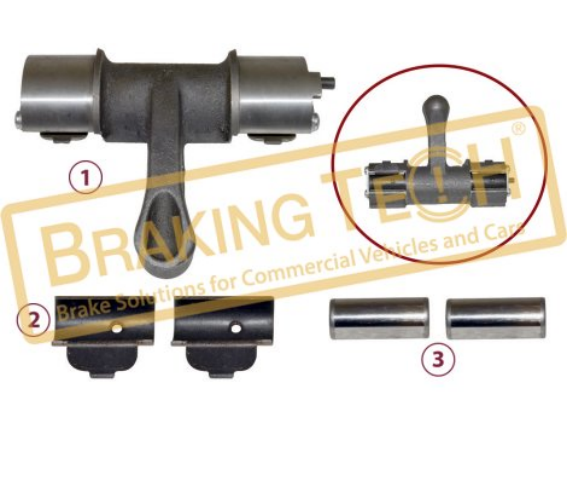

BTM20132

Açıklama :
Kaliper Ayar Kolu(Sol)
Uygulama ::
Duco

No	BT No	Bilgi
1	BTT158 x1	
2	BTS40 x 2	
3	BTT154 x 2	

BTM20133

Açıklama :
Kaliper Ayar Kolu(Sağ)
Uygulama ::
Duco

No	BT No	Bilgi
1	BTT159 x1	
2	BTS40 x 2	
3	BTT154 x 2	