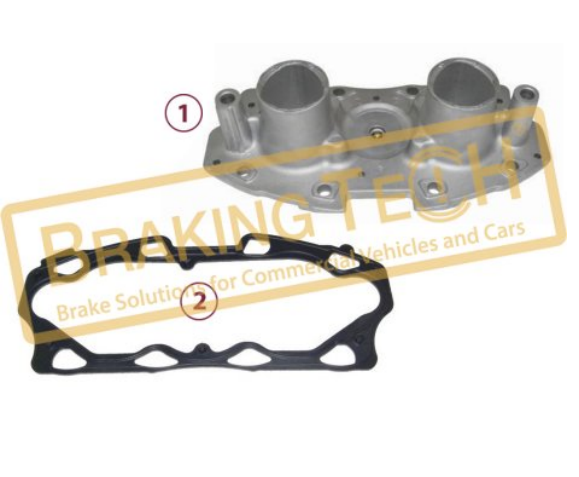

BTM20055-02

Açıklama :
Kaliper Alüminyum Kapak
Uygulama ::
ELSA 195,ELSA 225,EX 225-LRG702/03/LRG736/37
OEM No :
TT Ref : CMSK.7.3

No	BT No	Bilgi
1	BTT107 x 1	
2	BTK37 x 1