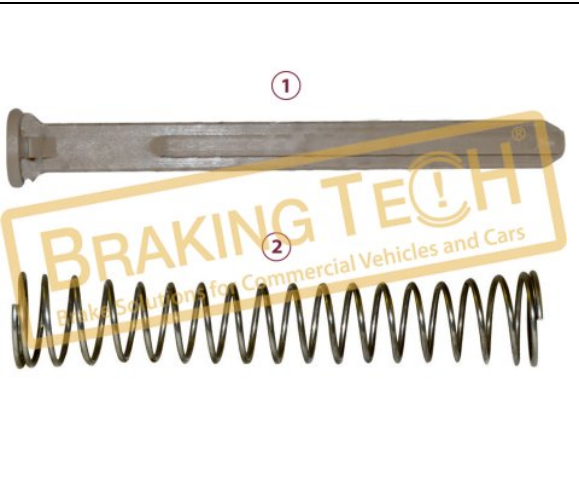

BTM20216

Açıklama :
Kaliper Balata Seviye Çubuğu
Uygulama ::
Elsa 2

No	BT No	Bilgi
1	BTP38 x1	
2	BTY16 x1