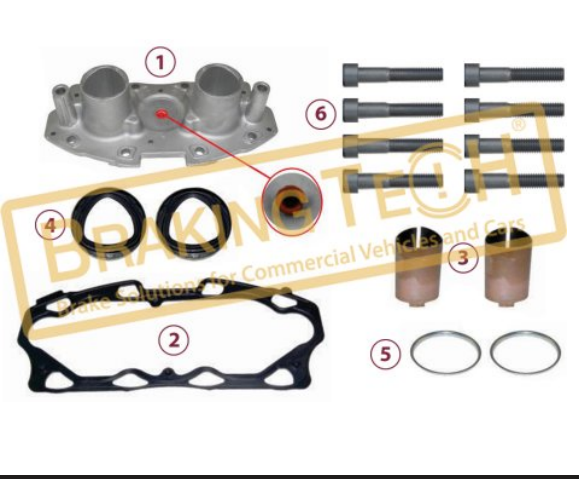

BTM20056-01

Açıklama :
Kaliper Alüminyum Kapak
Uygulama ::
ELSA195-225-EX225
OEM No :
BrakingTech

No	BT No	Bilgi
1	BTT107-01 x 1	
2	BTK37 x 1	
3	BTS36 x 2	
4	BTK36 x 2	52x6,70
5	BTS16 x 2	
6	BTC20 x 8	M8X1.25X45mm