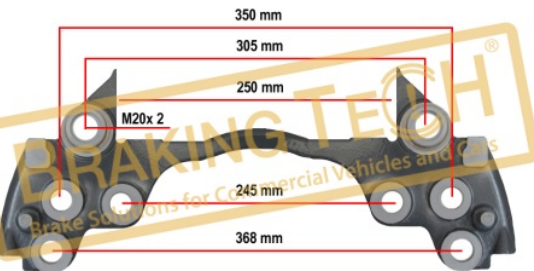

BTC0101105

Açıklama :

Kaliper Taşıyıcı Meritor(D Duco)

Uygulama ::

Rim 22,5 ",D DUCO ,Volvo,DAF

OEM No :

68322778, 1489072, 3092253