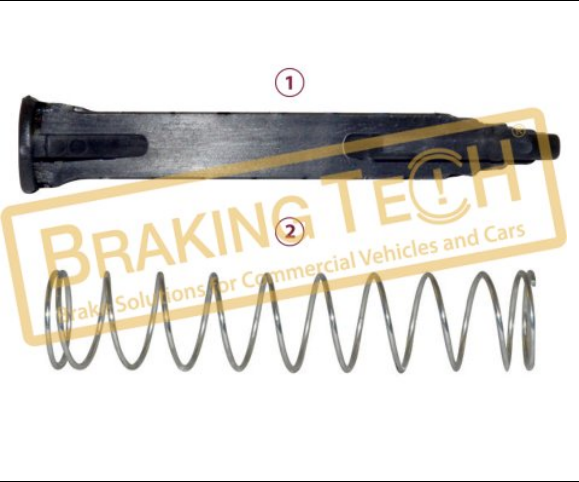

BTM20214

Açıklama :
Kaliper Balata Okuyucusu
Uygulama ::
B DUCO, C DUCO, D DUCO, LE DUCO- LRG536/
37/ 652/ 53/ LRG552/ 53/ LRG560/ 61/
LRG578/ 79/ LRG596/ 97/ LRG598/ 99/
LRG648/ 49/ LRG650/ 51
OEM No :
SJ4111, 3092283

No	BT No	Bilgi
1	BTP36 x1	
2	BTY17 x1