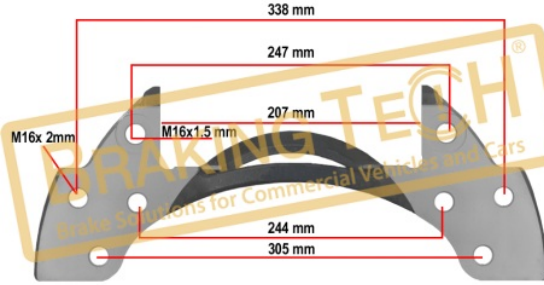

OEM No :
68325303, MCK1297, MCK1322, 85109886, 5001 866 384

BTC0101111

Açıklama :
Kaliper Taşıyıcı Meritor(DX195)

Uygulama ::
19,5 "Rim,DX195,ROR Trailer Axle

OEM No :
MCK1185

BTC0101121

Açıklama :
Kaliper Taşıyıcı Meritor(Elsa225-EX225)