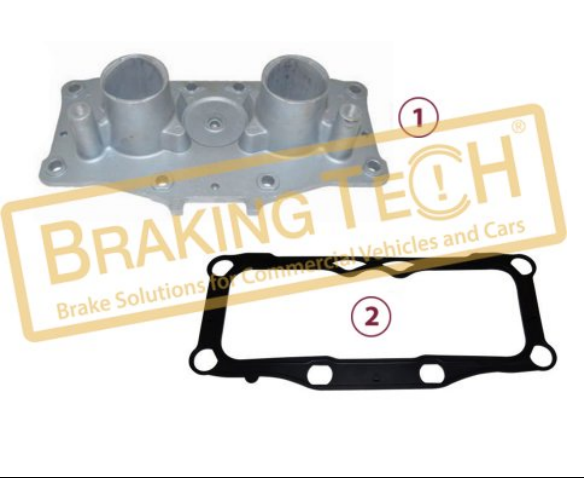

BTM20053-02

Açıklama :
Kaliper Alüminyum Kapak
Uygulama ::
Elsa 2 Axial,LRG544/45/LRG638/39
OEM No :
TT Ref : CMSK.7.5

No	BT No	Bilgi
1	BTT105 x1	
2	BTK35 x1