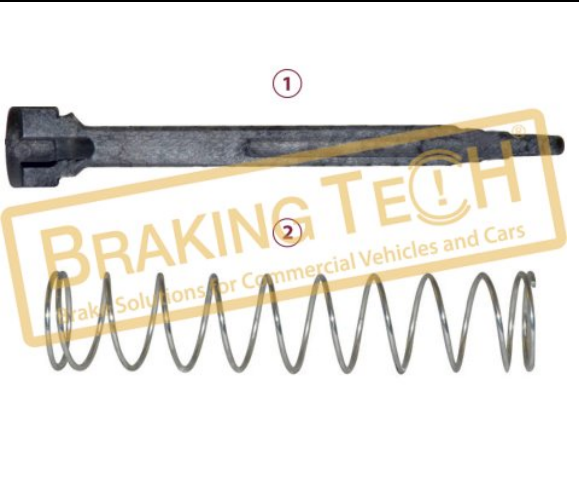

BTM20215

Açıklama :
Balata Okuyucu Tamir Takımı
Uygulama ::
ELSA195,ELSA225,EX225
OEM No :
MCK1311, MCK1296, VOLVO 85109893, 85109893,
RVI 7485 109 893, 7485 109 893, 225207,
68325336

No	BT No	Bilgi
1	BTP37 x1	
2	BTY16 x1