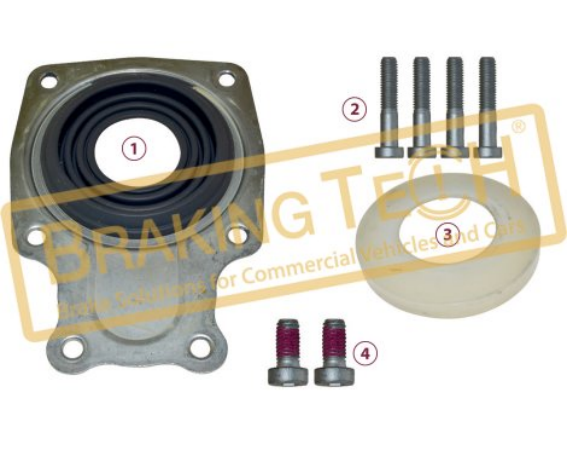

BTM20203

Açıklama :
Kaliper Kapak ve Cıvata Tamir Takımı

Uygulama ::
LRG524/ 25/ 26/ 27/ 28/ 29/ 32/ 33/ LRG562/
63/ LRG622/ 23- D3, MB, MAN, RVI

OEM No :
Sj1212, 5001831176, 81508026007, 0004230082,
DAF 1522063, KASSBOHRER 8285388441,
DENNIS 6535631, 65507910, RABA 650459, ZF
0501208810, 0501209883

No	BT No	Bilgi
1	BTS33 x1	Kapak
2	BTC36 x4	Cıvata M8X40mm
3	BTP34 x1	Toz Kapağı
4	BTC37 x2	Cıvata M8X15mm