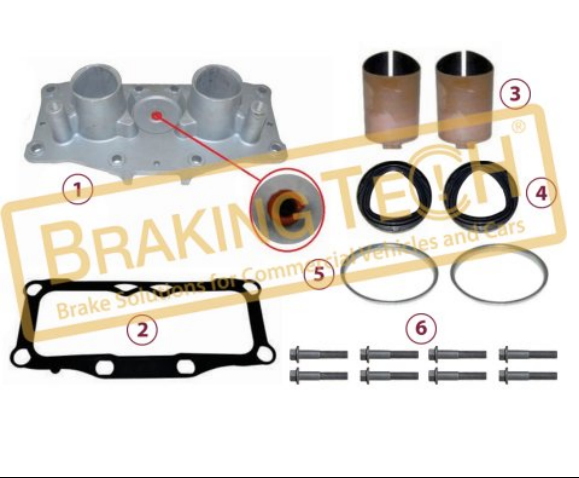

BTM20054-01

Açıklama :
Kaliper Alüminyum Kapak
Uygulama ::
ELSA 2
OEM No :
BT only

No	BT No	Bilgi
1	BTT105-01 x 1	Alüminyum Kapak(Buçlu)
2	BTK35 x 1	Conta
3	BTS36 x 2	Üçgen Burç
4	BTK36 x 2	Üçgen Keçe
5	BTS16 x 2	Yüzük
6	BTC19 x 8	Civata M8X1.25X45mm