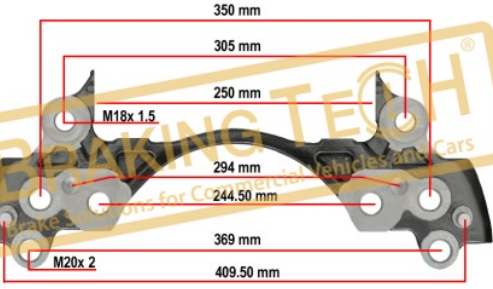

BTC0101106

Açıklama :
Kaliper Taşıyıcı Meritor(ELSA 225)

Uygulama ::
22,5 " ELSA 225 VOLVO (with Pin)

OEM No :
68325303, MCK1297, MCK1322, 85109886, 5001 866 384