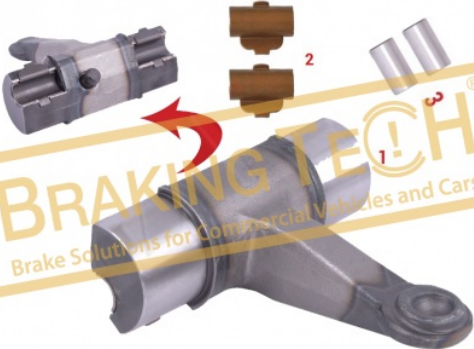

BTM20200

Açıklama :
Kaliper Ayar Kolu

No	BT No	Bilgi
1	BTT178 x 1	Çatal
2	BTS96 x 2	Pin Yuvası
3	BTT154 x 2	Pin

Uygulama ::
ELSA195-225
OEM No :
BrakingTech