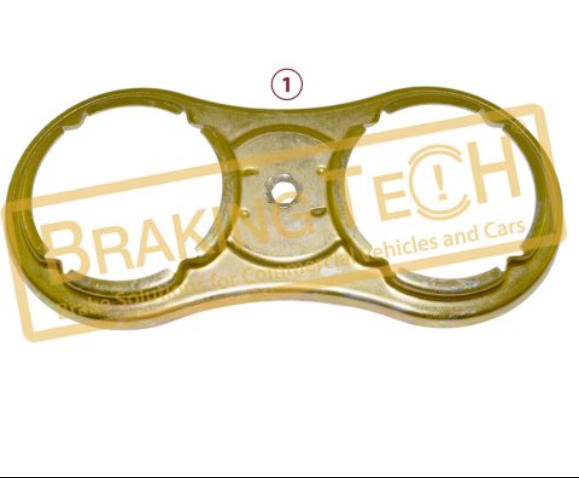

Uygulama ::
ELSA195-225
OEM No :
BrakingTech

BTM20201

Açıklama :
Kaliper Test Tamir Takımı

Uygulama ::
Elsa&Duco Series

OEM No :
MCK1352, 68130055 MERITOR, 68324331, MST1504

No	BT No	Bilgi
1	BTP33 x1	Plastik Tapa
2	BTS31 x1	Tapa Sacı
3	BTC35 x1	Cıvata M10X1.50X16mm
4	BTK38 x1	Conta
5	BTK59 x2	Yuvarlak Conta