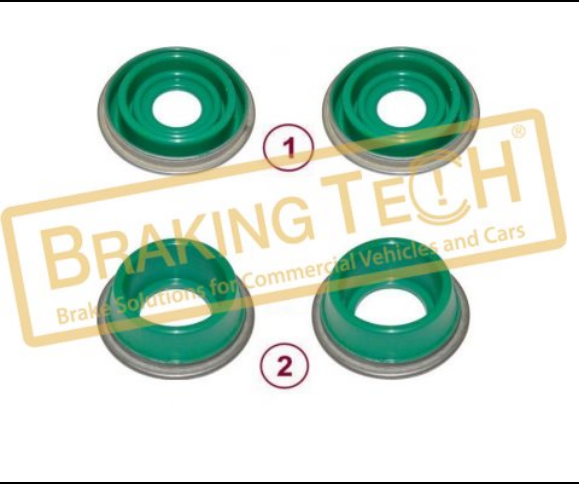

BTM20310

Açıklama :
Kaliper Körük Tamir Takımı (DX175)
Uygulama ::
DX175

No	BT No	Bilgi
1	BTK103 x 2	Boot
2	BTK104 x 2	Boot