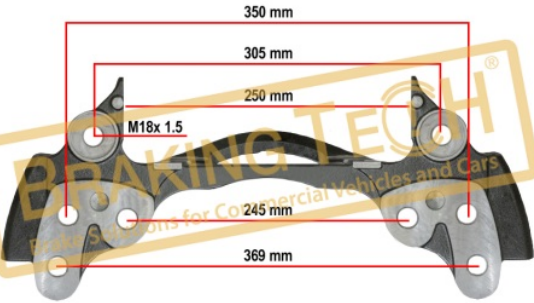

Açıklama :

Kaliper Taşıyıcı Meritor(Elsa2)

Uygulama ::

22.5" Rim, Renault 420, Elsa 2

OEM No :

68324199, 68323673, 68323675, 68323676, 35.50307.5526

BTC0101105

Açıklama :