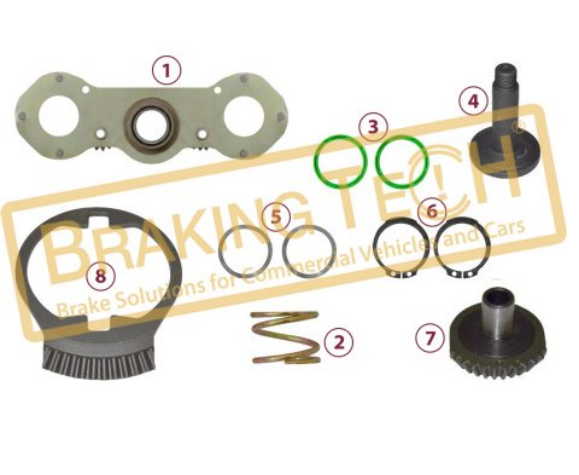

BTM20022-01

Açıklama :
Kaliper Tamir Takımı (DX225) (Sol)

Uygulama ::
DX225

OEM No :
BrakingTech

No	BT No	Bilgi
1	BTT96-01 x1	
2	BTY5 x1	
3	BTK32 x2	
4	BTT97 x1	
5	BTS47 x2	
6	BTSK1 x2	
7	BTT98 x1	
8	BTT99 x1