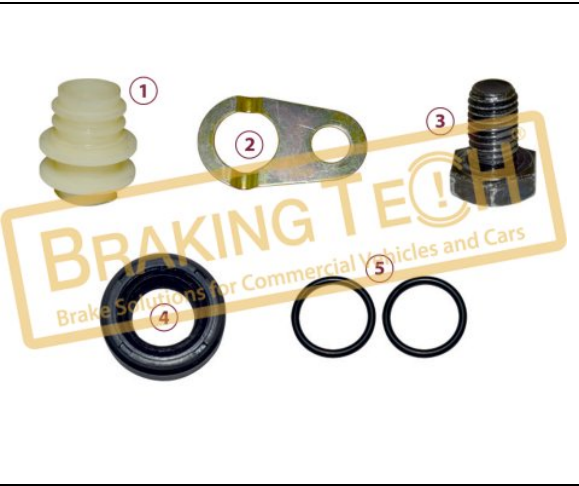

BTM20201

Açıklama :
Kaliper Test Tamir Takımı

Uygulama ::
Elsa&Duco Series

OEM No :
MCK1352, 68130055 MERITOR, 68324331, MST1504

No	BT No	Bilgi
1	BTP33 x1	Plastik Tapa
2	BTS31 x1	Tapa Sacı
3	BTC35 x1	Cıvata M10X1.50X16mm
4	BTK38 x1	Conta
5	BTK59 x2	Yuvarlak Conta