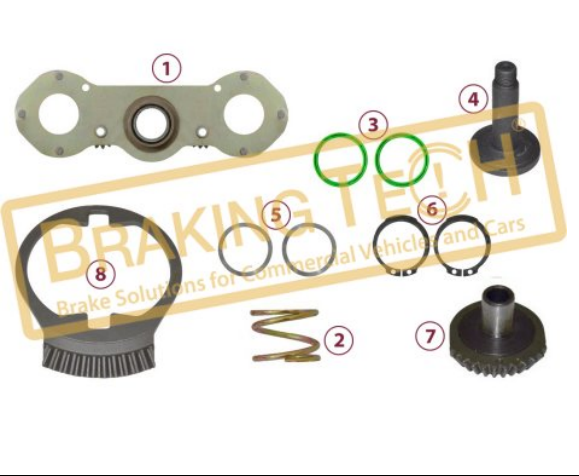

BTM20021-01

Açıklama :
Kaliper Tamir Takımı (DX225) (Sağ)

Uygulama ::
DX225

OEM No :
BrakingTech

No	BT No	Bilgi
1	BTT95-01 x1	
2	BTY5 x1	
3	BTK32 x2	
4	BTT97 x1	
5	BTS47 x2	
6	BTSK1 x2	
7	BTT98 x1	
8	BTT99 x1