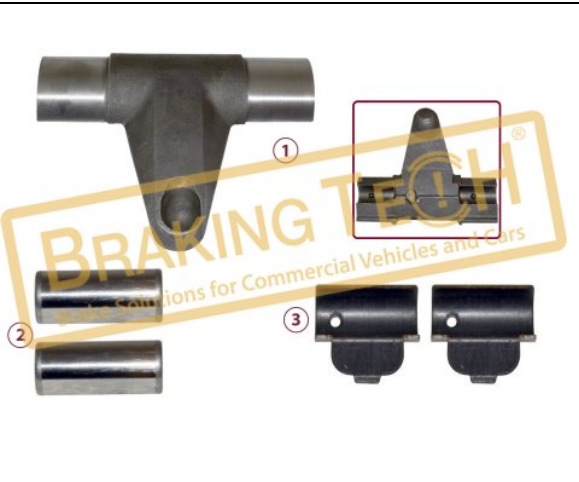

BTM20127

Açıklama :
Kaliper Ayar Kolu(Sağ-Sol)

Uygulama ::
Elsa 2

OEM No :
BrakingTech

No	BT No	Bilgi
1	BTT155 x 1	
2	BTS40 x 2	
3	BTT154 x 2