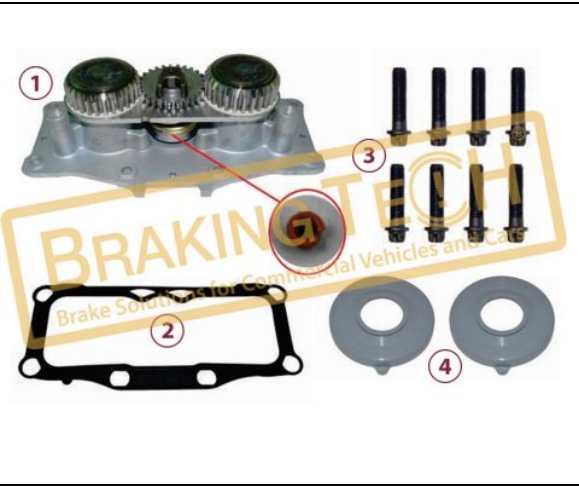

BTM20054

Açıklama :
Kaliper Mekanizma Kapak Set
Uygulama ::
Elsa 2 Axial,Radial-LRG580/81

No	BT No	Bilgi
1	BTT104-1 x1	Kaliper Dişli Set (Burç ...
2	BTK35 x1	Conta
3	BTC19 x 8	Civata M8X1.25X45mm
4	BTK34 x 2	Toz Körüğü