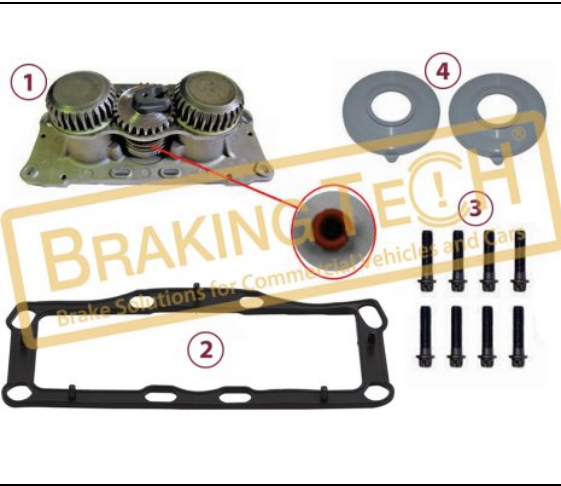

OEM No :
TT Ref : CMSK.5.16

BTM20231

Açıklama :
DX Kaliper Metal Tapa Takım

No	BT No	Bilgi
1	BTS14 x 10	Ø 42 / 28 mm

Uygulama ::
DX.195.51-DX.195.52

OEM No :
TT Ref : CMSK.2.S

BTM20232

Açıklama :
Kaliper Alüminyum Kapak Set(Universal Tip)
Uygulama ::
ELSA Series(Useful Trucks&Buses)
OEM No :
BrakingTech