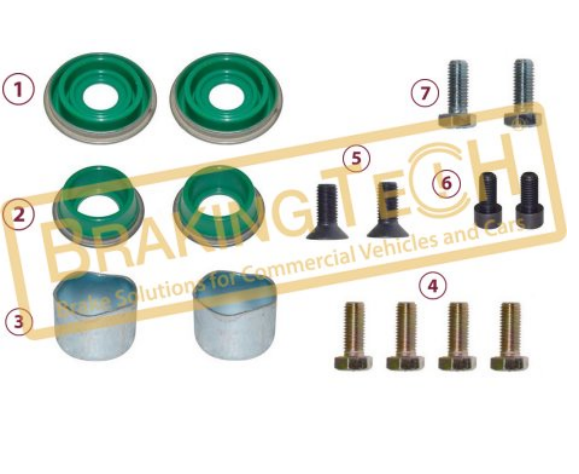

BTM20308

Açıklama :
Kaliper Tamir Takımı (DX175)

Uygulama ::
DX175

No	BT No	Bilgi
1	BTK103 x2	Boot
2	BTK104 x2	Boot
3	BTS69 x2	Metal Tap Ø37 x 25 mm
4	BTC57 x4	Screw M10 x 1,5 x 25 mm
5	BTC58 x2	Screw M8 x 1,25 x 16 mm
6	BTC56 x2	Screw M10 x 1,5 x 20 mm
7	BTC55 x2	Screw M8 x 1,25 x 20 mm