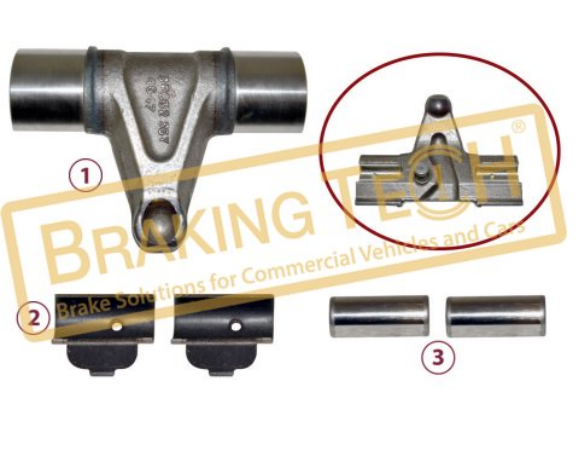

BTM20129

Açıklama :
Kaliper Ayar Kolu(Sağ-Sol)
Uygulama ::
EX 225(for Trucks)
OEM No :
BrakingTech

No	BT No	Bilgi
1	BTT157 x 1	
2	BTS40 x 2	
3	BTT154 x 2