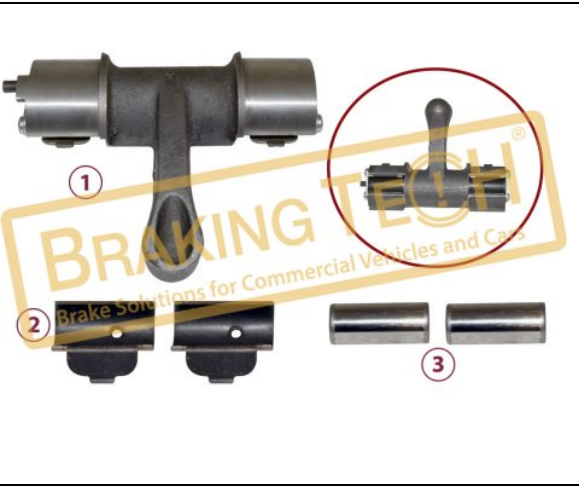

BTM20135

Açıklama :
Kaliper Ayar Kolu(Sağ)
Uygulama ::
Elsa 1- LRG571/ LRG575/ LRG577/ LRG587/
LRG589/ LRG591/ LRG617
OEM No :
TT Ref:CMSK.5.15

No	BT No	Bilgi
1	BTT161 x1	
2	BTS40 x2	
3	BTT154 x2