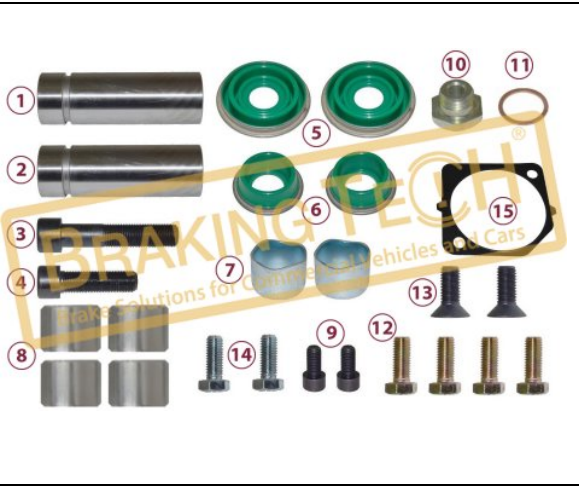

BTM20235

Açıklama :
Kaliper Tamir Takımı (DX175)

Uygulama ::
DX 175

OEM No :
MCK1170

No	BT No	Bilgi	No	BT No	Bilgi
1	BTT277 x1	Guide Pin (Duct Deep 64mm ...	14	BTC55 x 2	Screw M8x 1,25x 20mm
2	BTT278 x1	Guide Pin (Duct Deep 44mm ...	15	BTC11 x 1	Gasket
3	BTC52 x 1	Screw M14 x 1,5 x 70 mm			
4	BTC53 x 1	Screw M14 x 1,5 x 50 mm			
5	BTK103 x 2	Boot			
6	BTK104 x 2	Boot			
7	BTS69 x 2	Metal Tap Ø37 x 25 mm			
8	BTB24 x 4	Bush Ø32 x Ø28 x 24,8 m ...			
9	BTC58 x 2	Screw M8x 1,25x 16mm			
10	BTC54 x 1	Plug Bolt			
11	BTS70 x 1	Washer Ø19/Ø13 mm			
12	BTC57 x 4	Screw M10x 1,5x 25mm			
13	BTC56 x 2	Screw M10x 1,5x 20mm