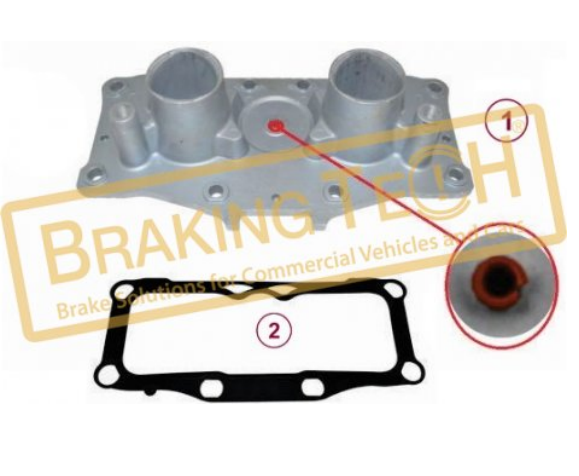

BTM20054-02

Açıklama :
Kaliper Alüminyum Kapak
Uygulama ::
Elsa 2 Axial,Radial-LRG544/45
OEM No :
TT Ref : CMSK.7.5

No	BT No	Bilgi
1	BTT105-01 x1	
2	BTK35 x1