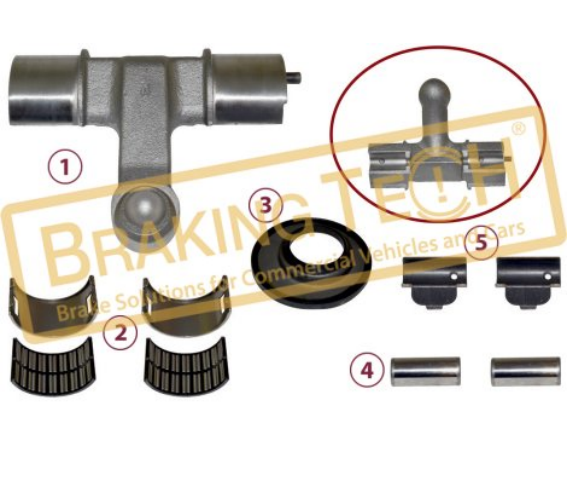

BTM20130

Açıklama :
Kaliper Ayar Kolu Tamir Takımı(Sol)
Uygulama ::
Duco-
LRG536/37/652/53/LRG578/79/LRG596,Ror
OEM No :
SJ4096, 85109975, 21109753, MCK1398, 3092258

No	BT No	Bilgi
1	BTT158 x 1	
2	BTR10 x 4	
3	BTK39 x 1	
4	BTT154 x 2	
5	BTS39 x 2