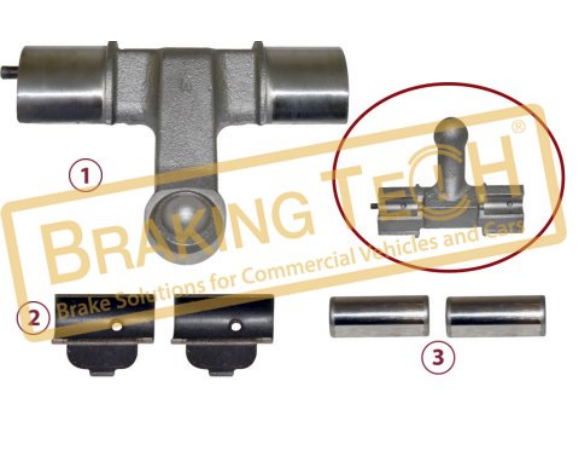

BTM20133

Açıklama :
Kaliper Ayar Kolu(Sağ)
Uygulama ::
Duco

No	BT No	Bilgi
1	BTT159 x1	
2	BTS40 x 2	
3	BTT154 x 2