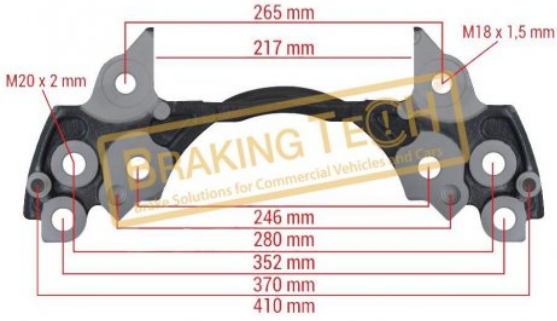

BTC0101133

Açıklama :
Kaliper Taşıyıcı Meritor Elsa2 (Pimsiz)
Uygulama ::
ELSA2, Volvo Bus
OEM No :
BrakingTech