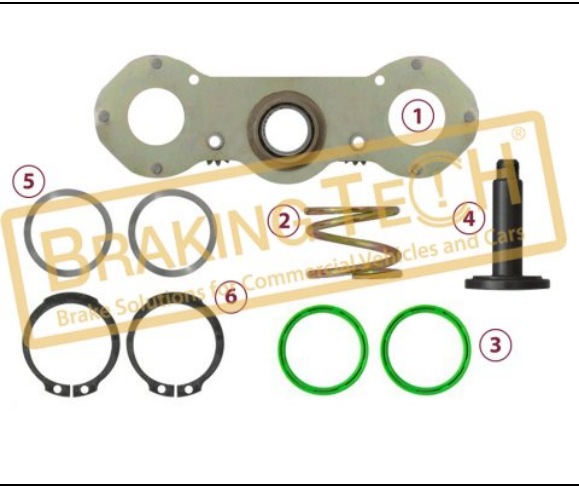

No	BT No	Bilgi
1	BTT285 x 2	Guide Pin

**BTM20246**

Açıklama :
Cıvata Dişlisi (Sağ)

Uygulama ::
DX175

OEM No :
BT Only

No	BT No	Bilgi
1	BTT287 x 2	Guide Pin

BTM20247

Açıklama :
Ayar Mekanizması Tamir Takımı Sol (DX175)
Uygulama ::
DX175
OEM No :
BT Only