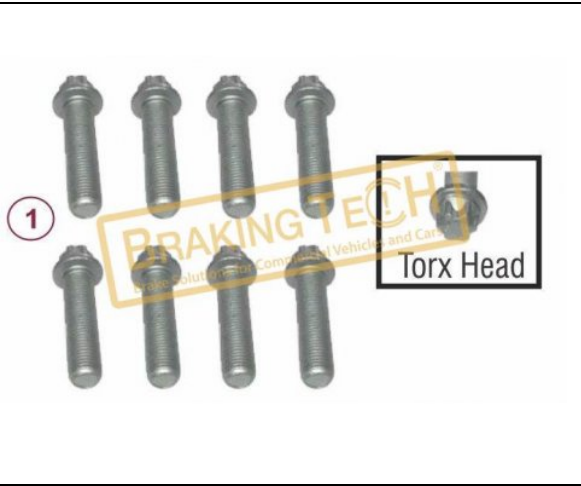

BTM20266

Açıklama :
Duco Üst Kapak Cıvata Takımı

Uygulama ::
Duco Series

OEM No :
BrakingTech Only

No	BT No	Bilgi
1	BTC84 x 8	M14x1.5x55mm