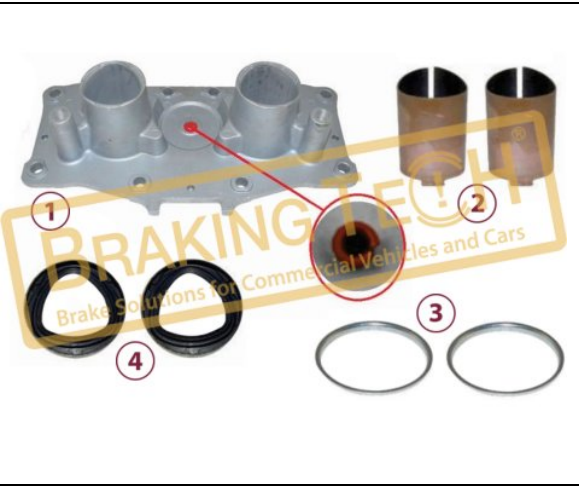

BTM20054-04

Açıklama :
Kaliper Alüminyum Kapak
Uygulama ::
Elsa 2 Axial,Radial-LRG582/83

No	BT No	Bilgi
1	BTT105-01 x 1	
2	BTS36 x 2	
3	BTK36 x 2	52x6,70
4	BTS16 x 2