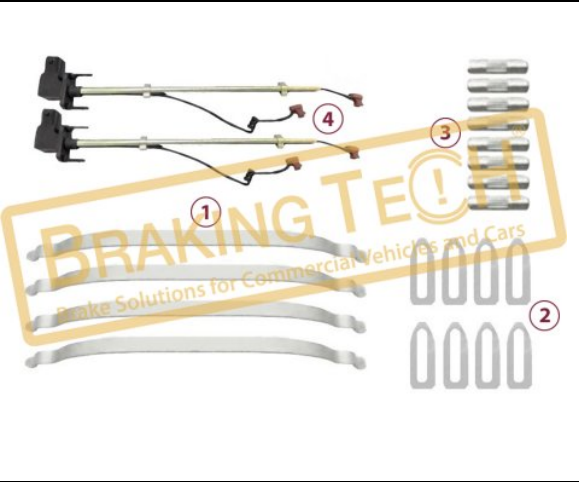

BTM20300

Açıklama :
Kaliper Balata Tutucu Tamir Takımı

Uygulama ::
Lisa Kaliper

OEM No :
3093919

WVA :
29090

No	BT No	Bilgi
1	BTSI58 x 8	Pul
2	BTSI57 x 8	Tutucu Pim
3	BTSI56 x 4	Tutucu Yayı

BTM20300-01

Açıklama :
Fren Balata Okuyucu Sensör Takım