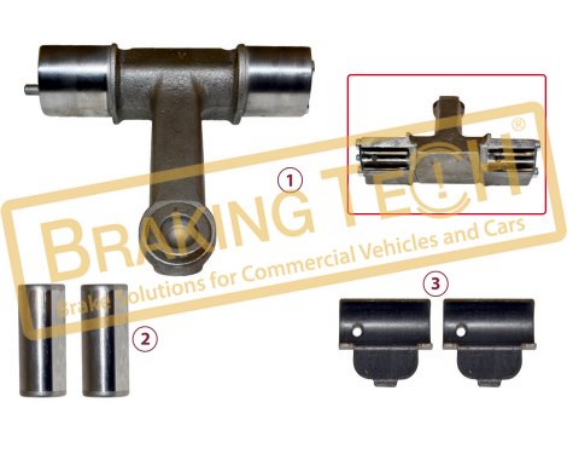

No	BT No	Bilgi
1	BTT162 x1	
2	BTR10 x4	
3	BTT154 x2	
4	BTS39 x2	
5	BTK39 x1	

BTM20137

Açıklama :
Kaliper Ayar Kolu (Sol-Sağ)
Uygulama ::
Duco
OEM No :
BrakingTech

No	BT No	Bilgi
1	BTT162 x1	
2	BTS39 x2	
3	BTT154 x2	