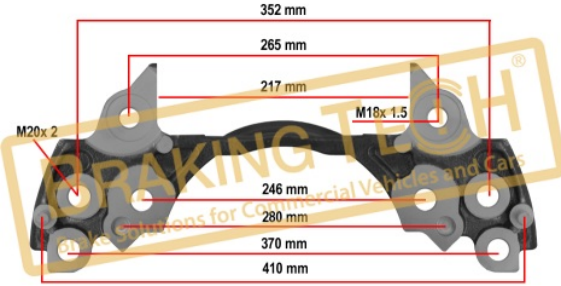

BTC0101139

Açıklama :
Kaliper Taşıyıcı Meritor Elsa2(Pimli)
Uygulama ::
VOLVO FH16
OEM No :
MCK1319, 68327462, 85109887, 5001866988